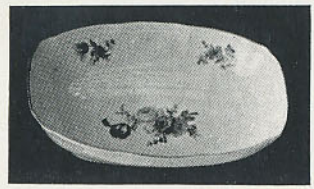

Frukostbricka

A-modell
Längd 46 cm.
Hvit Kr. 2:--
Tryckt » 1:50

Fruktskål

A-modell
Diam. 22 cm.
Hvit Kr. 0:85
Emaljdecor. » 1:40

Frukttallrik

A-modell
Diam. 17.5 cm.
Fruktdecor. m. färgrand Kr. 3:50
» » guldrand » 3:65