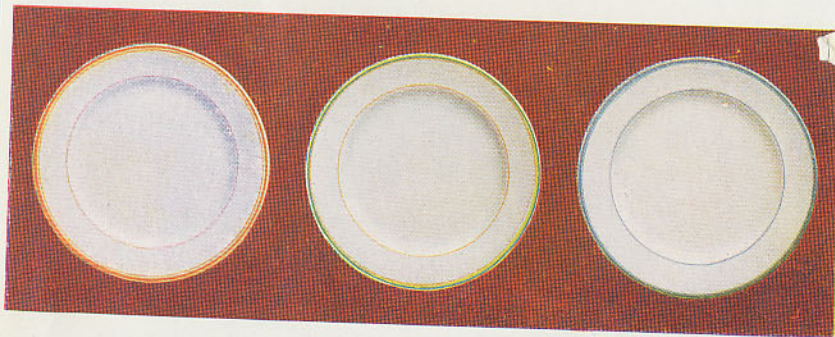

Bordsservis decor.

B-modell
Elin, blå, klass 4.

A-modell
Lena, blå, klass 4.

B-modell
Elin, grön, klass 4.

B-modell
Alpviolett, grön, klass 4.

A-modell
1001, gul profil, klass 4.

B-modell
Viktoria, lilas, klass 4.