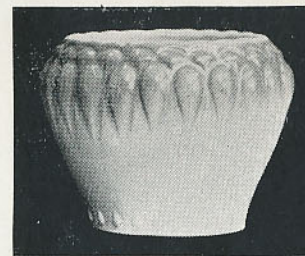

N:o 1	N:o 2
Diam. o. höjd i cm.	16.5 x 18	22 x 21
	Kr.	Kr.
Hvit	1: 20	1: 85
Emaljdecor.	1: 40	2: 10
Gul fond	1: 95	2: 75

C-modell

Diam. och höjd 20 x 17.5 cm.

Hvit	Kr. 1: 85
Fond	» 2: 50