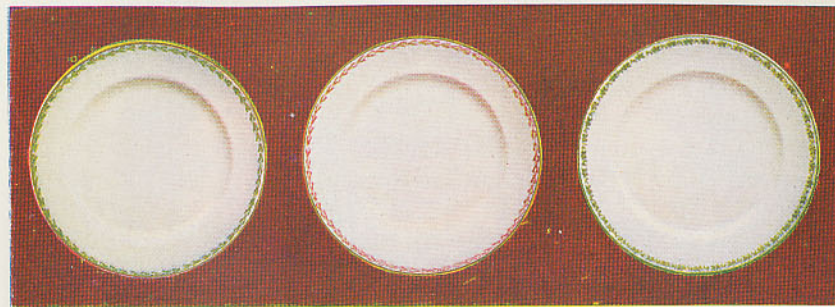

Bordsservis decor.

A-modell
1014, klass 5.

A-modell
1015, klass 5.

A-modell
1017, klass 5.