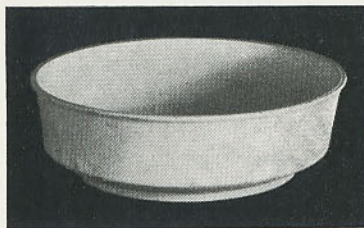

	No 1	No 2
Diam. i cm.	35	40
Rymd i liter	8	10
Hvitt	1.65	2.40

C-modell

Diam. 33 cm. Rymd 5 liter.

Hvitt Kr. 1.35

Handfat

D-modell

Diam. 42 cm. Rymd 11 liter.

Hvitt Kr. 3:10