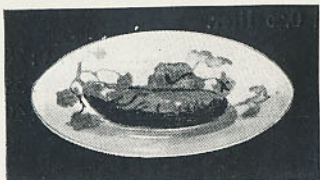

Gröttallrik

A-modell

N:o 8. Tomtedecor, 20 cm., pr duss. Kr. 4:75
 » 9. » 24 » » » 6:—

Härtill passande bringare, se Tillbringare.

Gurkfat

A-modell
Diam. 25.5 cm.

Decor. Kr. 1: 10

Handfat