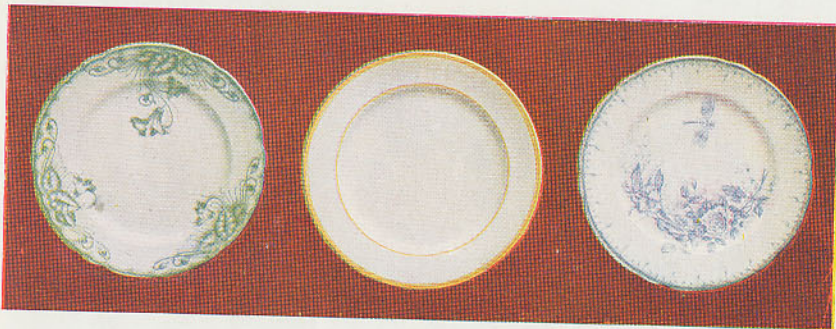

Bordsservis decor.

B-modell
Elin, blå, klass 4.

A-modell
Lena, blå, klass 4.

B-modell
Elin, grön, klass 4.

B-modell
Alpviolett, grön, klass 4.

A-modell
1001, gul profil, klass 4.

B-modell
Viktoria, lilas, klass 4.