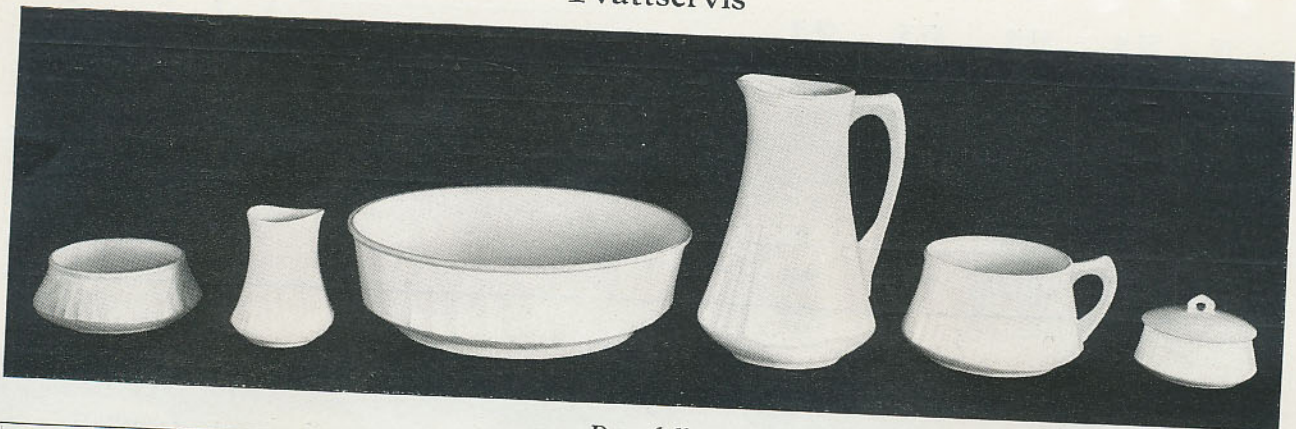

Tvättservis

D-modell

	Rymd i liter	Hvit		Emaljfond utan guld		Emaljdecor. och guld	
		Kr.	Kr.	Kr.	Kr.	Kr.	Kr.
Handkanna D-mod.	5,50	2:85	4:25	4:25	4:40	4:40	4:40
Handfat D » diam. 42 cm.	11	3:10	4:50	4:50	4:70	4:70	4:70
Potta D »	3	2:55	3:75	3:75	3:85	3:85	3:85
Tvålask D »	—	1:10	1:55	1:55	1:65	1:65	1:65
Tandborstbägare D »	—	0:55	0:80	0:80	0:85	0:85	0:85
Svampskål D »	—	0:90	1:05	1:05	1:10	1:10	1:10
Komplett servis, 4 pjäser	—	9:60	14:05	14:05	14:60	14:60	14:60
» » 5 »	—	10:15	14:85	14:85	15:45	15:45	15:45
» » 6 »	—	11:05	15:90	15:90	16:55	16:55	16:55
Hink, A-mod.	—	5:50	8:—	8:—	8:50	8:50	8:50

GEFLE PORSLINSFABRIKENS AKTIEBOLAG - GEFLE