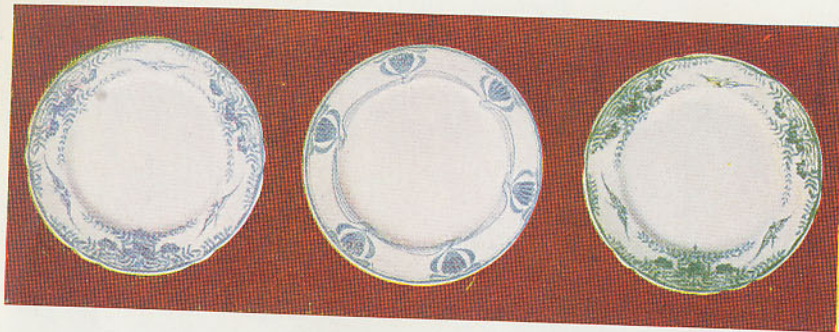

Bordsservis decor.

B-modell
Elin, blå, klass 4.

A-modell
Lena, blå, klass 4.

B-modell
Elin, grön, klass 4.

B-modell
Alpviolett, grön, klass 4.

A-modell
1001, gul profil, klass 4.

B-modell
Viktoria, lilas, klass 4.