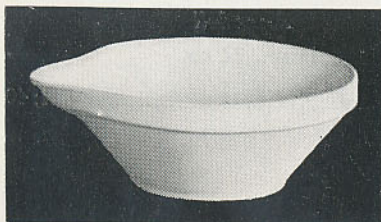

B-modell
Höjd 18.5 cm.

Tryckt Kr. 2:75
Emaljdecor. » 3:25

Matskål

A-modell

Diam. och höjd 18 x 10 cm.

Hvit Kr. 0:80
Stämpel i en färg » 1:20

Mjölkbunke

A-modell