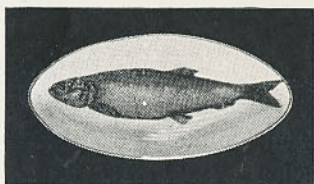

Hvit med inskription Kr. 1: 25
 Tryckt » » » 1: 40

Sillfat

A-modell

Längd 25.5 cm.

Decor. Kr. 1: 10

Skärbräda

A-modell

	N:o 1	N:o 2
Längd och bredd i cm.	25 x 13	30 x 17.5
	Kr.	Kr.
Hvit	0: 60	1: —
Tryckt	0: 95	1: 35