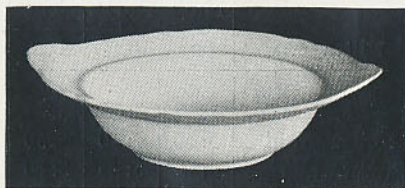

D-modell

Hvit.
N:o 8, 24 cm., rymd 0.60 lit. Kr. 0: 55
» 9, 26.5 » » 0.80 » » 0: 60
» 10, 30 » » 1.10 » » 0: 75
» 11, 31.5 » » 1.25 » » 0: 90