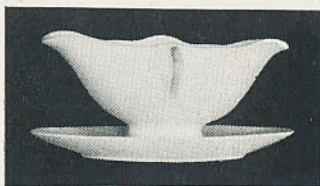

Rundt

A-modell och **B-modell**

Slät kant. Uddig kant.

Hvitt. N:o 12, 30 cm. Kr. 0: 95
Decor., se Bordsserviser.

Såsskål

A-modell

Rymd 0.35 liter.

Hvitt Kr. 1: 05